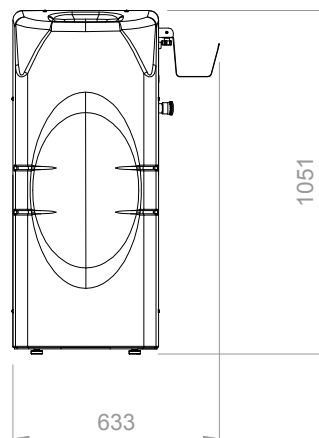

e140.25

PRIPREMA INSTALACIJA

PREDNJA STRANA

BOČNA STRANA

GORNJA STRANA

Tehnički podaci

Grebenasta sklopka 0/1			
	V.230/1/50-60Hz		V.400/3N/50-60Hz
Ukupna snaga	7,83 kW		7,83 kW
Osigurač	34 Amp		12 Amp
Obavezan slobodan prostor	zadnja strana: 400 - desna strana: 650 mm - lijeva strana: nije potrebno		