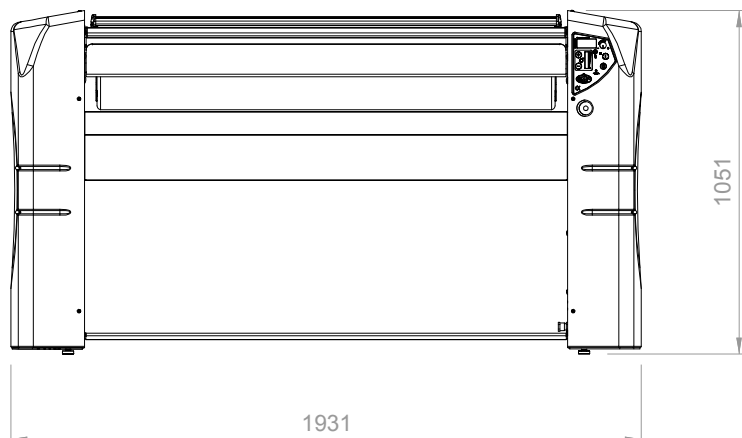

e140.25

PRIPREMA INSTALACIJA

PREDNJA STRANA

BOČNA STRANA

GORNJA STRANA

Tehnički podaci

Grebenasta sklopka 0/1			
	V.230/1/50-60Hz		V.400/3N/50-60Hz
Ukupna snaga	7,83 kW		7,83 kW
Osigurač	34 Amp		12 Amp
Obavezan slobodan prostor	zadnja strana: 400 - desna strana: 650 mm - lijeva strana: nije potrebno		